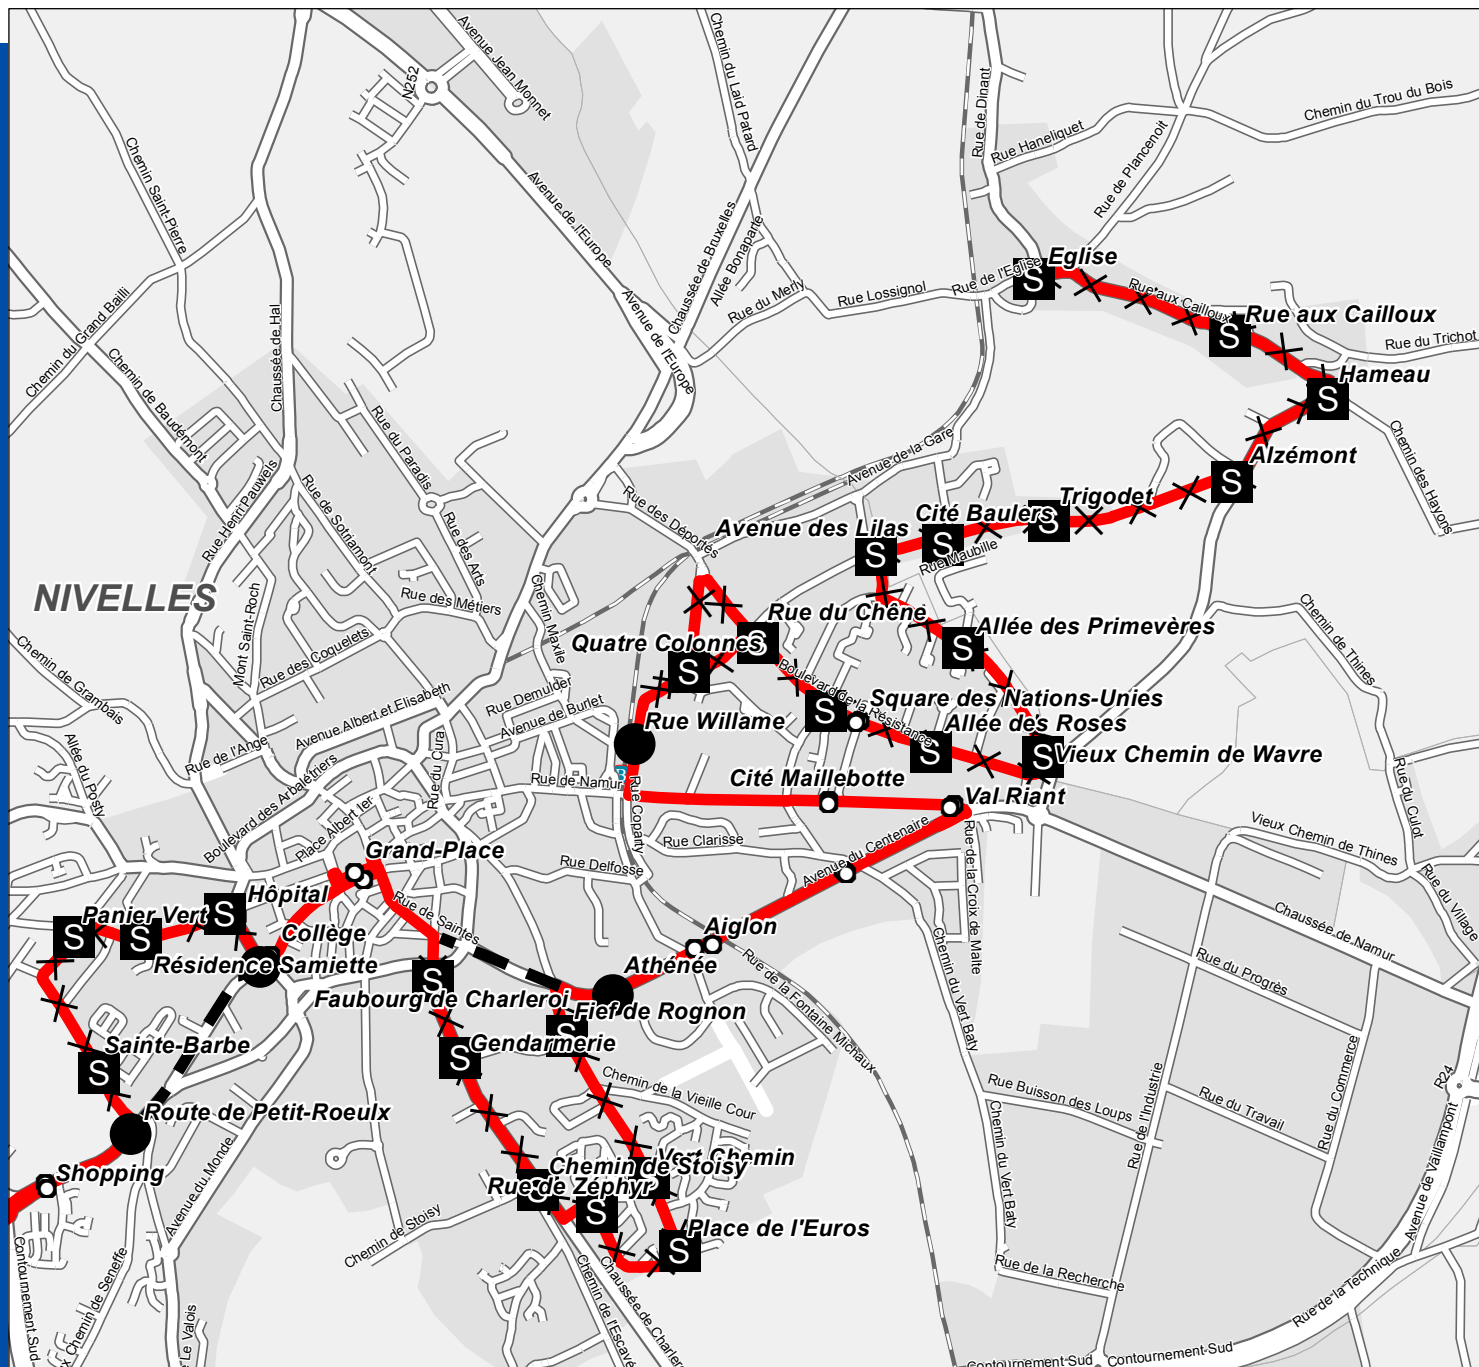

MODIFICATION D'ITINERAIRE

Cause : Déviation hivernale

Ligne(s) : 72 le week-end

Lieu : Nivelles - Baulers

Lignes de bus

-  Tracé habituel de la ligne
-  Itinéraire supprimé
-  Déviation

Localisation des arrêts

-  arrêt abandonné
-  arrêt de remplacement

Remarque : les arrêts supprimés sont remplacés par les arrêts "Nivelles, Rue Willame", "Athénée", "Collège" et "Route de Petit-Roeulx".