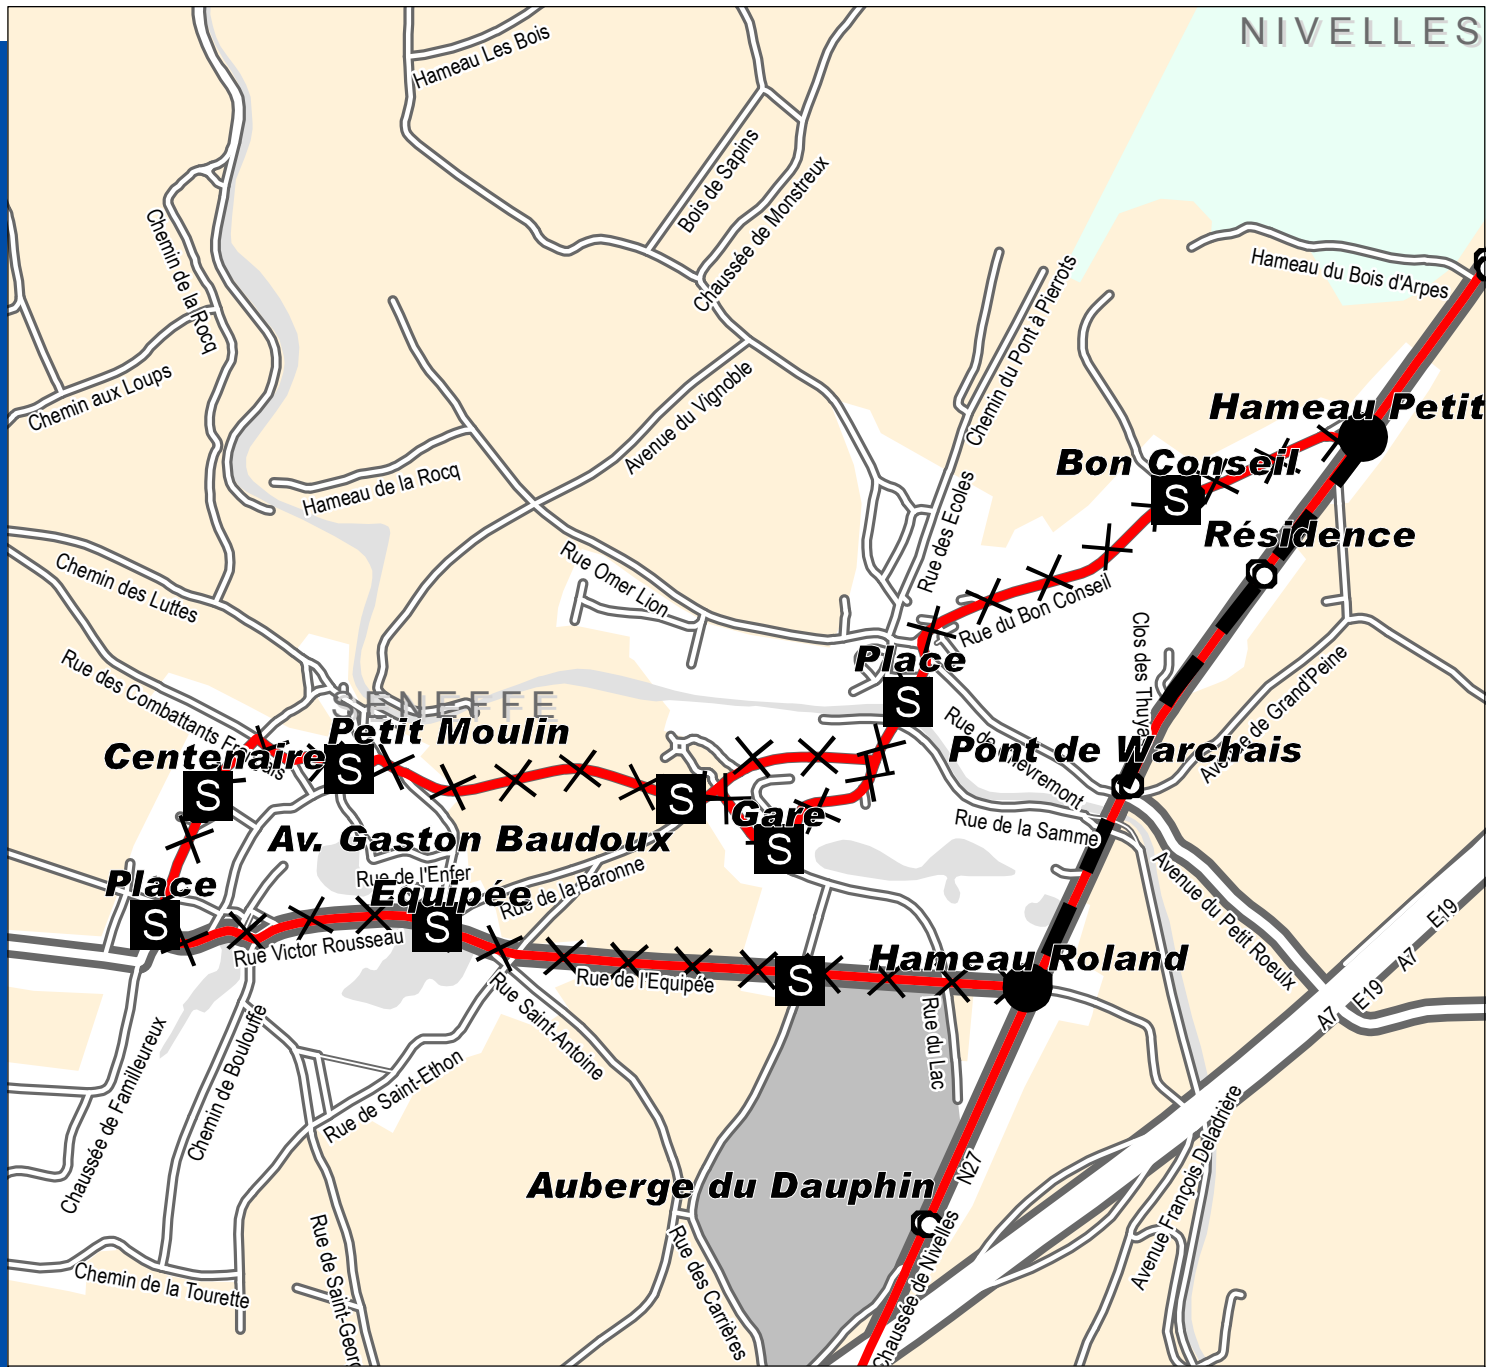

MODIFICATION D'ITINERAIRE

Cause : Déviation hivernale

Ligne(s) : 72

Lieu : Arquennes - Feluy

Lignes de bus

- Tracé habituel de la ligne
- Itinéraire supprimé
- Déviation

Localisation des arrêts

- arrêt abandonné
- arrêt de remplacement

Remarque : les arrêts supprimés sont remplacés par les arrêts Arquennes, Hameau Petit" et "Arquennes, Hameau Roland".